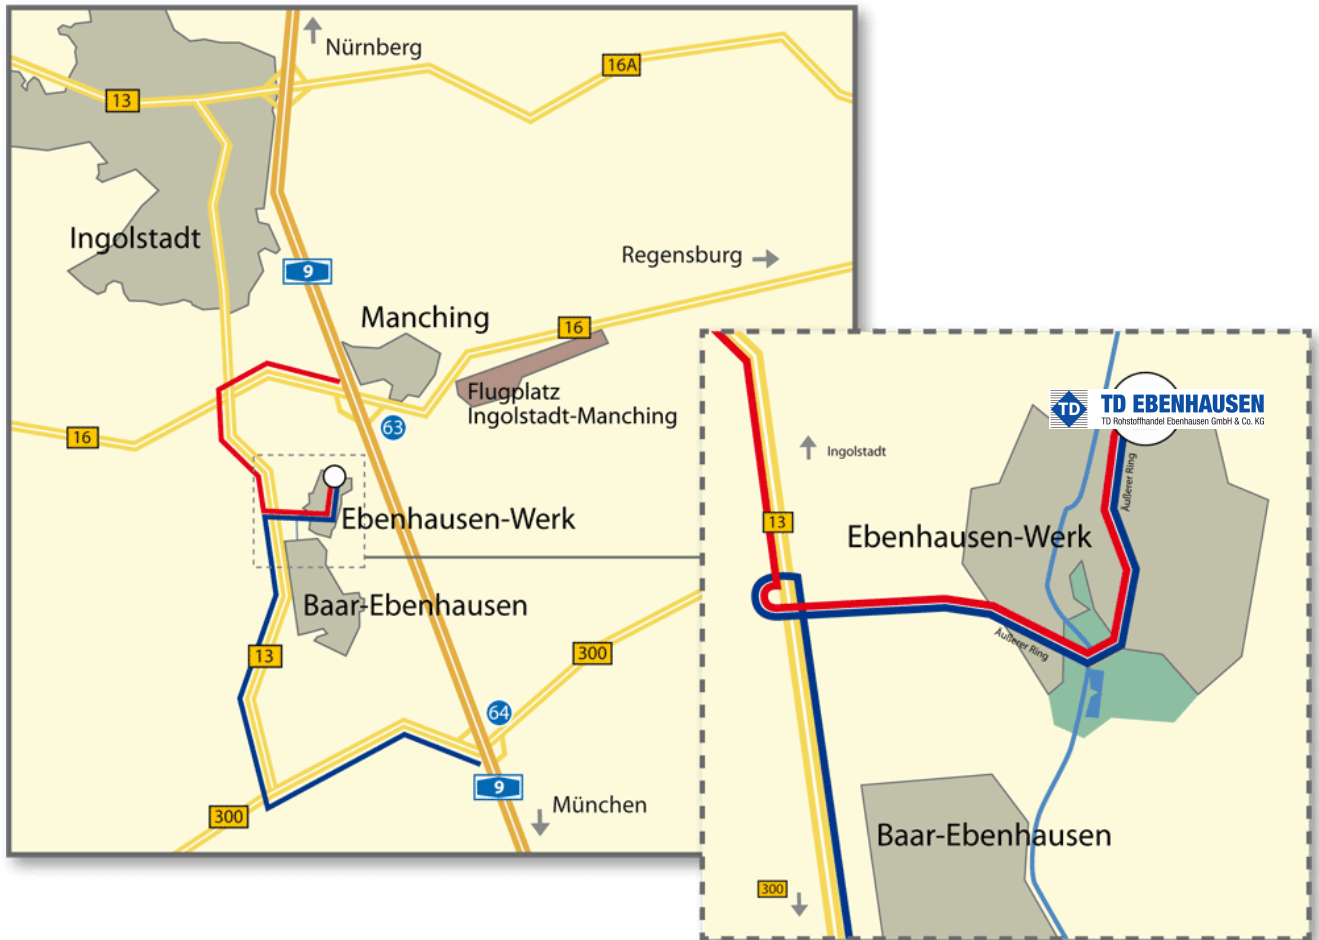

# TD EBENHAUSEN

TD Rohstoffhandel Ebenhausen GmbH & Co. KG

Äußerer Ring 60, 85107 Baar-Ebenhausen, Tel. 08453 3201-0, [www.td-ebenhausen.de](http://www.td-ebenhausen.de)

## Hier gehts lang!

- » A9 - Ausfahrt „63“ Manching
  - » auf B16 in Richtung Neuburg a.d. Donau
  - » auf B13 in Richtung Augsburg
  - » rechts abfahren in Richtung Industriegebiet Ebenhausen-Werk
- 
- » A9 - Ausfahrt „64“ Langenbruck
  - » auf B300 in Richtung Augsburg
  - » auf B13 in Richtung Ebenhausen-Werk
  - » links abfahren in Richtung Industriegebiet Ebenhausen-Werk